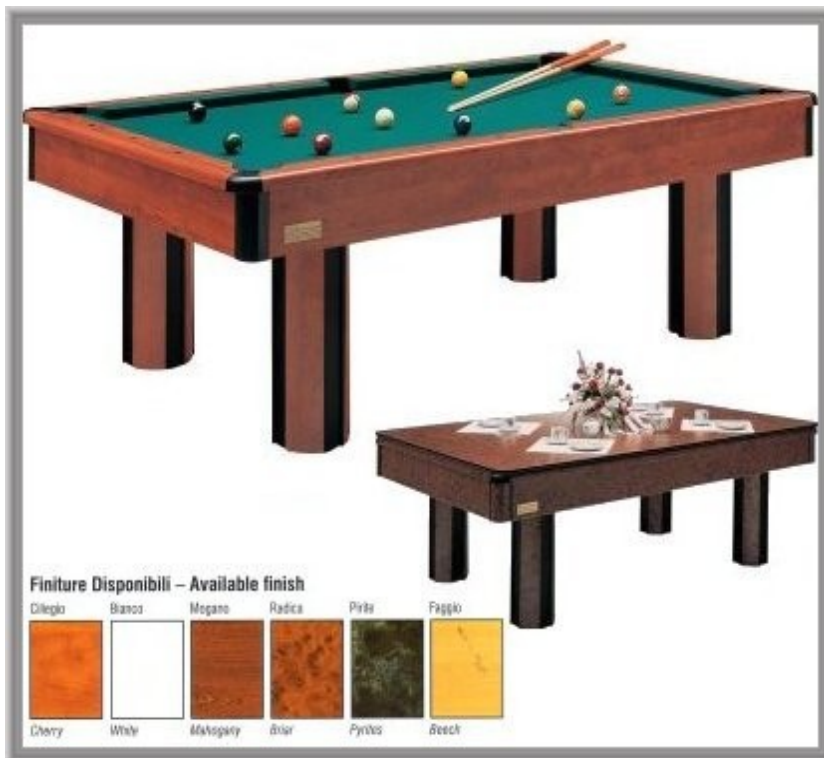

## ALADIN [Dati tecnici]

Biliardo senza gettoniera.

- Modello adatto per soggiorni e sale gioco;
- Piano di gioco in ardesia italiana di prima qualità;
- Gambe robuste dotate di piedino regolabile;
- Angoli speciali arrotondati;
- Grande disponibilità di finiture;
- Piano di appoggio per convertire in pool il tavolo(a richiesta).

## CAMPO GIOCO

(ALADIN m. 1.80):cm 180x90

(ALADIN m. 2): cm 200x100

(ALADIN m. 220): cm 220x110

**PREZZO(IVA ESCLUSA): 1550.00 euro**

**PREZZO(IVA ESCLUSA): 1650.00 euro**

**PREZZO(IVA ESCLUSA): 1800.00 euro**